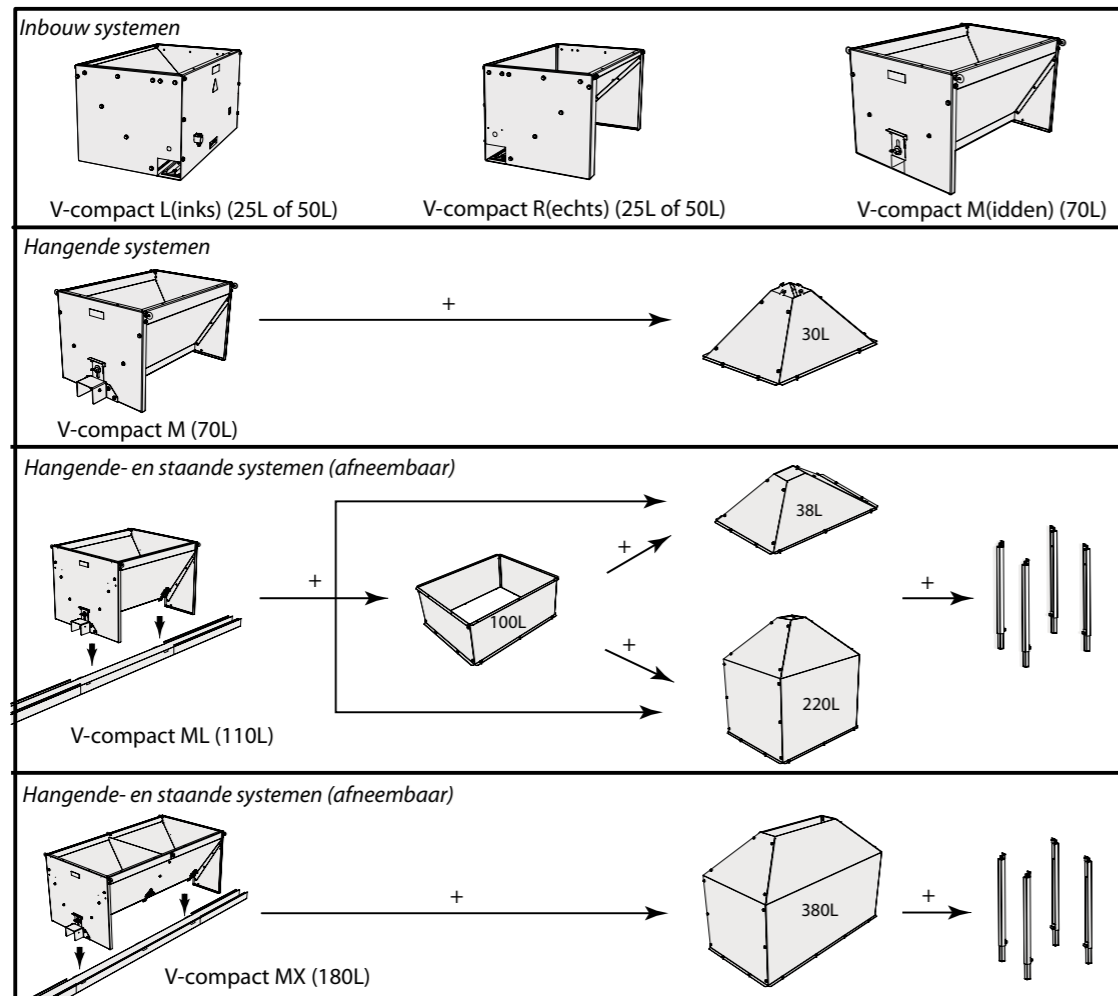

## Technische specificaties

Type	Afmetingen (lxdxh)(mm)	Inhoud (liter)	Afneembaar	Systeem
V-compact-L+R	365x365x365	25	Nee	Inbouw
V-compact-L+R	650x420x365	50	Nee	Inbouw
V-compact-M	650x455x390	70	Nee	Hangend
V-compact-ML	715x590x490*	110	Ja	Staan of hangend
V-compact-MX	1150x590x490*	180	Ja	Staan of hangend

\* hoogtemaat is excl. poten

Type	Hoogte (mm)	Inhoud (liter)
Deksel V-compact-M	275	30
Opzet tussenstuk V-compact-ML	275	100
Opzetstuk V-compact-ML	765	220
Deksel V-compact-ML	255	38
Opzetstuk V-compact-MX	765	380