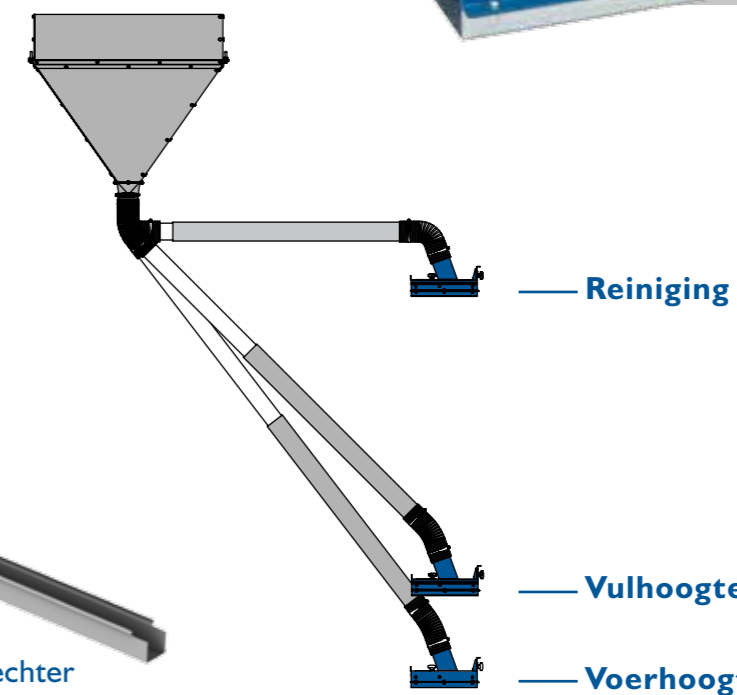

Goot-doseerunit

Goot-doseerunit met voorraadtrechter