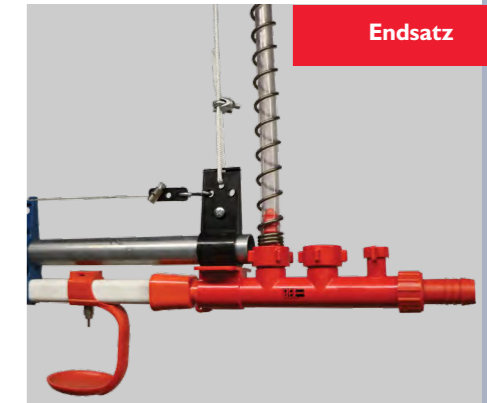

VDL Agrotech

Das beste Trinksystem für ihr Geflügel!

Trinknippel

Trinknippel mit Tropfschale

Wasserdruckregler mit Spülung

Aufsitzrohr

Nippel Trinksysteme

- Für jede Anwendung ist eine spezifische Nippel erhältlich
- Viereckiges PVC Rohr gewährleistet eine solide und präzise Nippel Positionierung
- Die Trinklinie wird wahlweise unterstützt mittels ein Aluprofil, galvanisiertes Rohr (o 26,7 mm) oder galvanisiertes Aufsitzrohr (o 33,7 mm)
- Abstand Nippels variabel, Standard 10, 12, 15, 18 oder 20 Nippels pro Sektion (3,03 Mtr) Sonderanfertigung auf Wunsch erhältlich
- Die Trinklinien sind in Höhe verstellbar mittels ein Hand oder Elektrisches Winde System
- Montagemöglichkeiten für Einzel oder Doppelter Anti-Aufsitzdraht

Wasserdruckregler

- Gewährleistet eine Korrekte Wasserdruck und - Zufuhr in jede Trinklinie
- Für Trinklinien länger als 65 Meter ist ein mittleren Wasserdruckregler empfehlenswert

Automatische Wasserspülung

- Gibt Frisches und Kühles Wasser bei Warme Tagen
- Hält die Trinklinie von innen Sauber
- Automatisch Kontrolliert mit Computer

360 Nippel ohne Kugel

360 Nippel mit Kugel

Sowa Rundtrinker

Küken Trinker

Endsatz

Sowa Rundtrinker

Wasserkontrolle Panel

Endsatz

- Endsatz enthält ein Transparentes Entlüftung Rohr und einen Anschluss für Durchspülen/Entleeren der Linie
- Der Wasserdruck ist mit einen Niveau Indikator ab zu lesen im Entlüftungsrohr