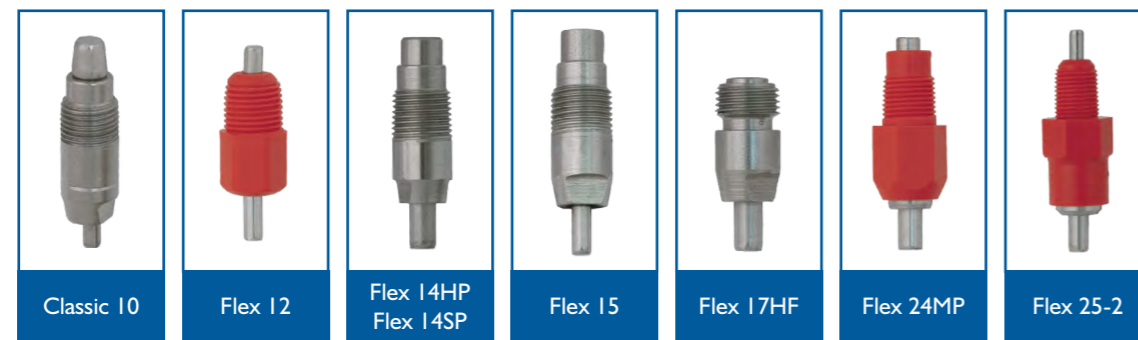

Nippel Daten und Anwendungen

Typ	Tropfschale	ml/Min (20 Zm) Seite / Eindrücken	Mast Hähnchen	Aufzucht	Elterntiere	Legehennen
Classic 10	✓	✗ - 80			✓	✓
Flex 12	✓	40 - 50	✓	✓		
Flex 14HP	✓	35 - 85	✓	✓	✓	✓
Flex 14SP	✗	20 - 55			✓	✓
Flex 15	✓	55 - 85	✓	✓		
Flex 17HF	✓	40 - 80	✓	✓	✓	✓
Flex 24MP	✓	55 - 80	✓	✓		
Flex 25-2	✗	30 - 35	✓	✓	✓	
Tieren pro Nippel	✓		15 - 16	8 - 10	6 - 8	8 - 10
	✗		12 - 14	8 - 10	6 - 8	8 - 10

VDL Agrotech

Das beste Trinksystem für ihr Geflügel!

Trinknippel

Trinknippel mit Tropfschale

Wasserdruckregler mit Spülung

Aufsitzrohr

Nippel Trinksysteme

- Für jede Anwendung ist eine spezifische Nippel erhältlich
- Viereckiges PVC Rohr gewährleistet eine solide und präzise Nippel Positionierung
- Die Trinklinie wird wahlweise unterstützt mittels ein Aluprofil, galvanisiertes Rohr (o 26,7 mm) oder galvanisiertes Aufsitzrohr (o 33,7 mm)
- Abstand Nippels variabel, Standard 10, 12, 15, 18 oder 20 Nippels pro Sektion (3,03 Mtr) Sonderanfertigung auf Wunsch erhältlich
- Die Trinklinien sind in Höhe verstellbar mittels ein Hand oder Elektrisches Winde System
- Montagemöglichkeiten für Einzel oder Doppelter Anti-Aufsitzdraht

Sowa Rundtrinker

Wasserkontrolle Panel

Endsatz

- Endsatz enthält ein Transparentes Entlüftung Rohr und einen Anschluss für Durchspülen/Entleeren der Linie
- Der Wasserdruck ist mit einen Niveau Indikator ab zu lesen im Entlüftungsrohr

Küken Trinker

- Die Küken Trinker mit 3 oder 5 Liter Inhalt bestehen aus zwei Kunststoff Teilen und sind besonders geeignet als Zusatz Trinker für Eintagsküken

Wasserkontrolle Panel

- Komplett mit Filter, Wasserzähler, Druckregler und Manometer
- Anschluss Möglichkeit für Medikamenten Dosierer