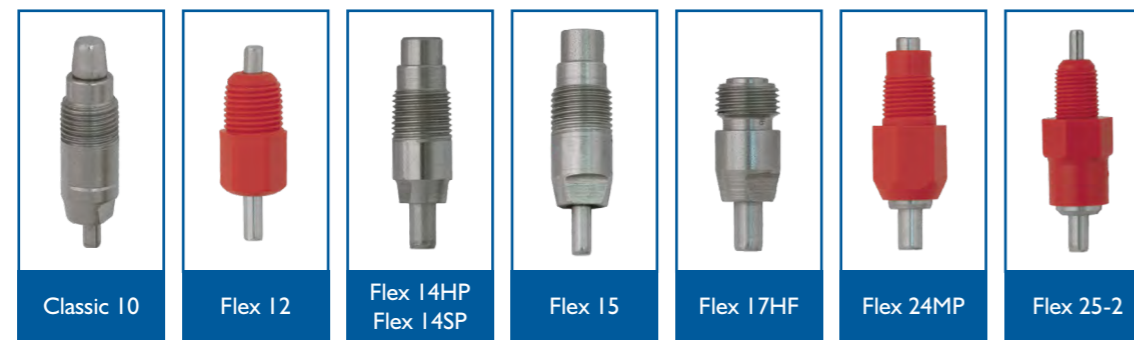

## Caractéristiques et application des pipettes

Modèle	Godet	ml/min (20cm) latéral-poussoir	Poussins chair	Démarrage	Repro Chair	Pondeuses
Classic 10	✓	✗ - 80			✓	✓
Flex 12	✓	40 - 50	✓	✓		
Flex 14HP	✓	35 - 85	✓	✓	✓	✓
Flex 14SP	✗	20 - 55			✓	✓
Flex 15	✓	55 - 85	✓	✓		
Flex 17HF	✓	40 - 80	✓	✓	✓	✓
Flex 24MP	✓	55 - 80	✓	✓		
Flex 25-2	✗	30 - 35	✓	✓	✓	
Nombre de volailles par pipette	✓		15 - 16	8 - 10	6 - 8	8 - 10
	✗		12 - 14	8 - 10	6 - 8	8 - 10

## Système d'abreuvement pipettes

- Gamme complète de pipettes pour tous types de volaille
- Paroi épaisse carrée en PVC qui garanti la solidité et la précision du positionnement
- Ligne d'abreuvement disponible avec tube supérieur galvanisé (26,7mm) ou tube de perçage galvanisé (33,7mm) ou profile aluminium
- Au choix 10, 12, 15, 18 ou 24 pipettes par section (3,03m) Quantités spécifiques sur demande
- La hauteur du système est ajustable au moyen d'un treuil électrique ou manuel
- Possibilité de montage d'un câble anti-perçage