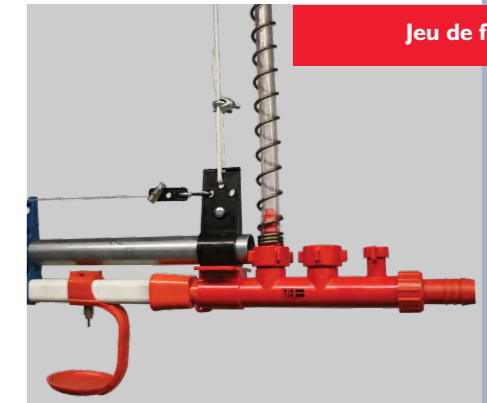

## Jeu de fin de ligne

- Le jeu de fin de ligne est composé d'un purgeur transparent pour le système d'abreuvement et d'un robinet de vidange
- La pression d'eau sur le tube du régulateur peut-être vérifiée avec l'indicateur de niveau sur le tube

## Abreuvoir rond Sowa

- Produit en polyéthylène sans entretien, adapté pour les poussins chair, élevage poules, poules pondeuses et reproductrices
- Approvisionnement efficace grâce au tuyau d'alimentation de 10 mm, évite le bouchage par les médicaments
- De par sa conception et le choix des matériaux, hygiénique et facile à nettoyer

## Abreuvoir de démarrage

- Les abreuvoirs de démarrage de 3 ou 5 litres sont constitués de deux pièces en polyéthylène et particulièrement adaptés pour les poussins d'un jour

## Tableau de commande alimentation eau

- Complet avec compteur d'eau, régulateur de pression avec manomètre et filtre
- Connecteur by-pass pour une pompe doseuse

Jeu de fin de ligne

Abreuvoir Sowa rond

Tableau de commande d'alimentation en eau