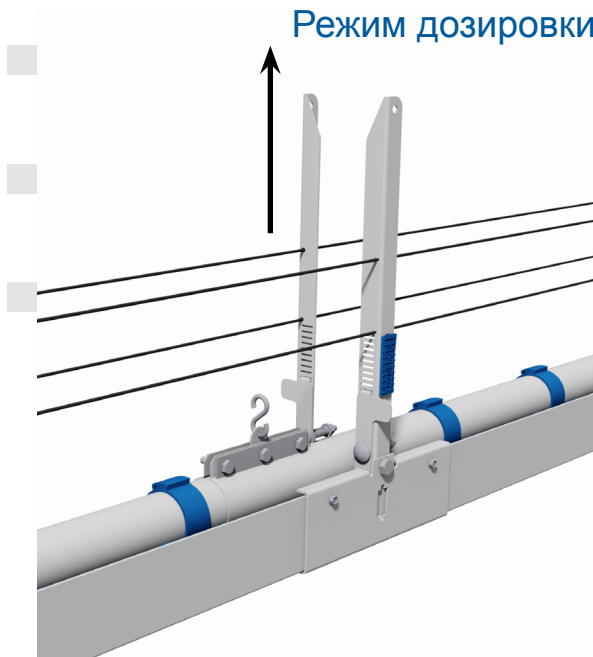

Лотковая система кормления для петухов

Patent
VDL Agrotech

Matrix[®]

- Спокойная обстановка в птичнике во время кормления благодаря оптимальному размещению петухов вдоль лотка
- Все петухи получают корм одновременно
- Петухи едят медленнее и спокойнее из лотка с плоским дном
- Большая возможность контроля и селекции петухов во время кормления
- Система занимает намного меньше места в птичнике по сравнению с другими кормовыми системами
- Возможность менять дозировку корма в лотке
- Лоток закрывается во время дозировки корма
- Количество корма на каждое кормление дозируется заблаговременно с особой точностью
- Эффективное управление через единую автоматическую систему кабельных лебедок
- Кормовой желоб поставляется с абразивным днищем для естественной шлифовки острых клювов

VDL Agrotech

Режим дозирования

В *режиме дозирования* труба транспортировки корма находится в одном из *восьми возможных положений* по высоте и таким образом дозируются порции корма.

Режим кормления

Во время кормления лоток опускается с помощью лебедочной системы в *положение для кормления*, чтобы все петухи одновременно получили корм.

Технические спецификации

Монтаж		Примечание
Линия кормления у стены	5-6 петухов на метр	Кормление доступно с одной стороны
Линия кормления в середине	8-10 петухов на метр	Кормление доступно с двух сторон
Кормовой лоток		
Тип	Нормальный	
Материал	Сталь горячей оцинковки	
Система дозирования		
Регулировка уровня	10 - уровневая регулировка	
Минимальный уровень (Мука)	70 грамм / порция	Особые настройки для гранул
Максимальный уровень (Мука)	190 грамм / порция	Особые настройки для гранул
Система транспортировки корма		
Мощность привода	0,18 кВт	
Обороты двигателя	105 об/мин	
Мощность	Ок. 135 кг/час	
Диаметр трубы	44,5 мм	
Максимальная длина трубы / привод	100 м	> 100 м с двойной воронкой