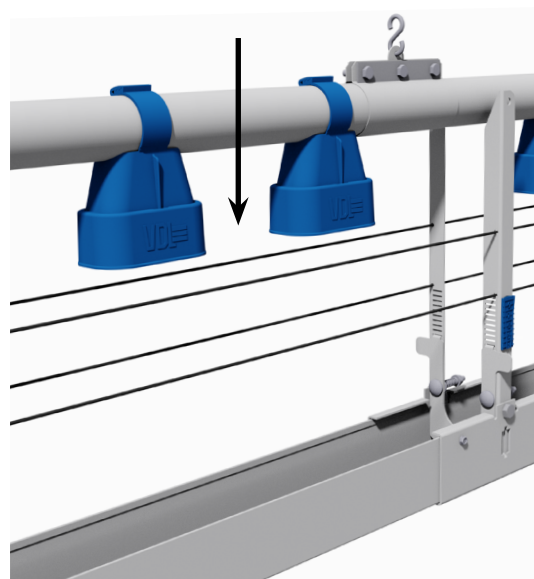

Лотковая система кормления для петухов

Patent
VDL Agrotech

Matrix[®]

- Спокойная обстановка в птичнике во время кормления благодаря оптимальному размещению петухов вдоль лотка
- Все петухи получают корм одновременно
- Петухи едят медленнее и спокойнее из лотка с плоским дном
- Большая возможность контроля и селекции петухов во время кормления
- Система занимает намного меньше места в птичнике по сравнению с другими кормовыми системами
- Возможность менять дозировку корма в лотке
- Лоток закрывается во время дозировки корма
- Количество корма на каждое кормление дозируется заблаговременно с особой точностью
- Эффективное управление через единую автоматическую систему кабельных лебедок
- Кормовой желоб поставляется с абразивным днищем для естественной шлифовки острых клювов

VDL Agrotech

Режим дозирования

В *режиме дозирования* труба транспортировки корма находится в одном из *восьми возможных положений* по высоте и таким образом дозируются порции корма.

Режим кормления

Во время кормления лоток опускается с помощью лебедочной системы в *положение для кормления*, чтобы все петухи одновременно получили корм.

Технические спецификации

Монтаж		Примечание
Линия кормления у стены	5-6 петухов на метр	Кормление доступно с одной стороны
Линия кормления в середине	8-10 петухов на метр	Кормление доступно с двух сторон
Кормовой лоток		
Тип	Нормальный	
Материал	Сталь горячей оцинковки	
Система дозирования		
Регулировка уровня	10 - уровневая регулировка	
Минимальный уровень (Мука)	70 грамм / порция	Особые настройки для гранул
Максимальный уровень (Мука)	190 грамм / порция	Особые настройки для гранул
Система транспортировки корма		
Мощность привода	0,18 кВт	
Обороты двигателя	105 об/мин	
Мощность	Ок. 135 кг/час	
Диаметр трубы	44,5 мм	
Максимальная длина трубы / привод	100 м	> 100 м с двойной воронкой